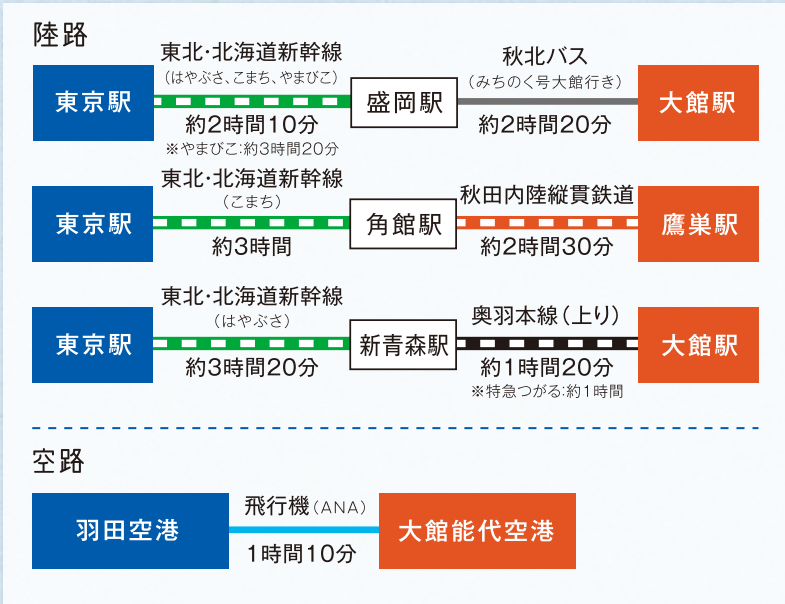

ACCESS MAP

東京から

仙台から

函館から

花巻から

大館市観光キャラクター
はちくん