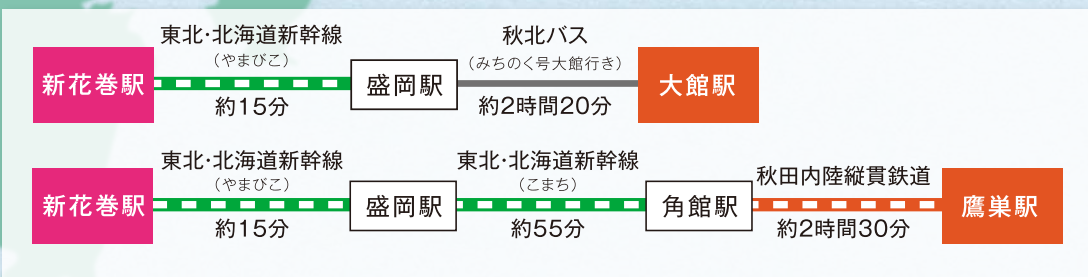

ACCESS MAP

東京から

仙台から

函館から

花巻から

大館市観光キャラクター
はちくん