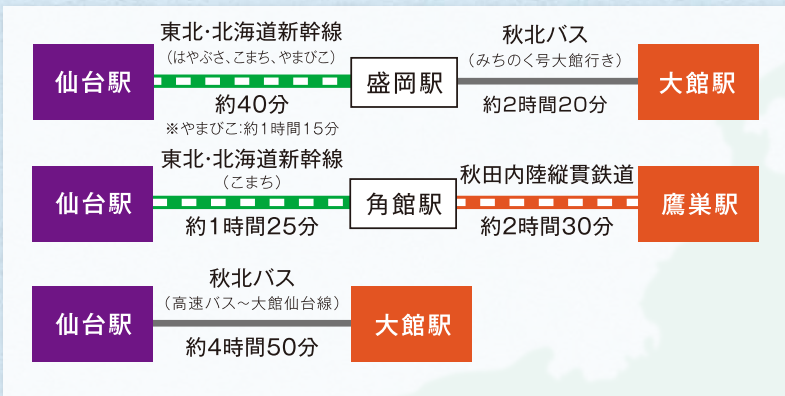

ACCESS MAP

東京から

仙台から

函館から

花巻から

大館市観光キャラクター
はちくん